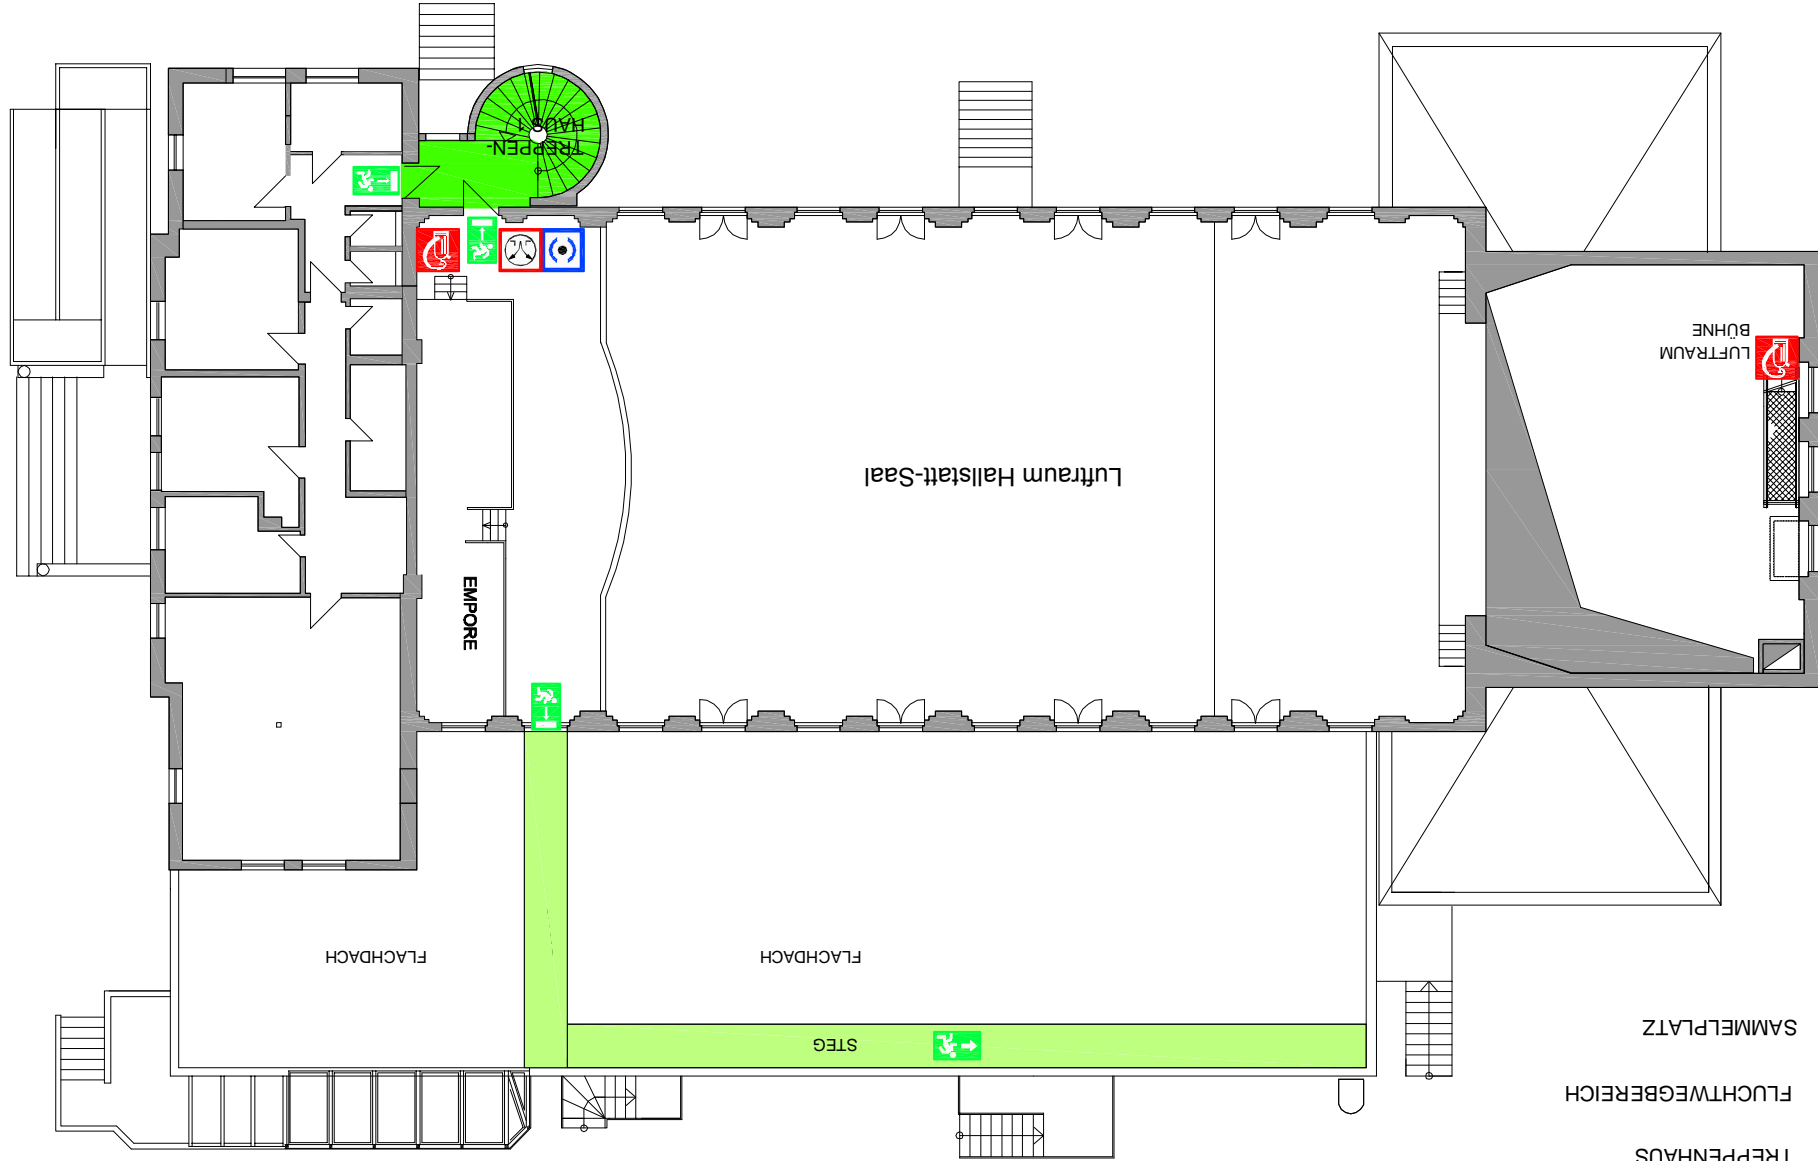

1. LEGENDE
2. STANDORT
   - FEUERLÖSCHER
   - DRUCKKNOPFMELDER
   - HAUSALARM
   - TASTER RAUCH- UND WÄRME ABZUG
   - RETTUNGSWEG
   - FLUCHTWEG
   - TREPPENHAUS
   - FLUCHTWEGBEREICH
   - SAMMELPLATZ