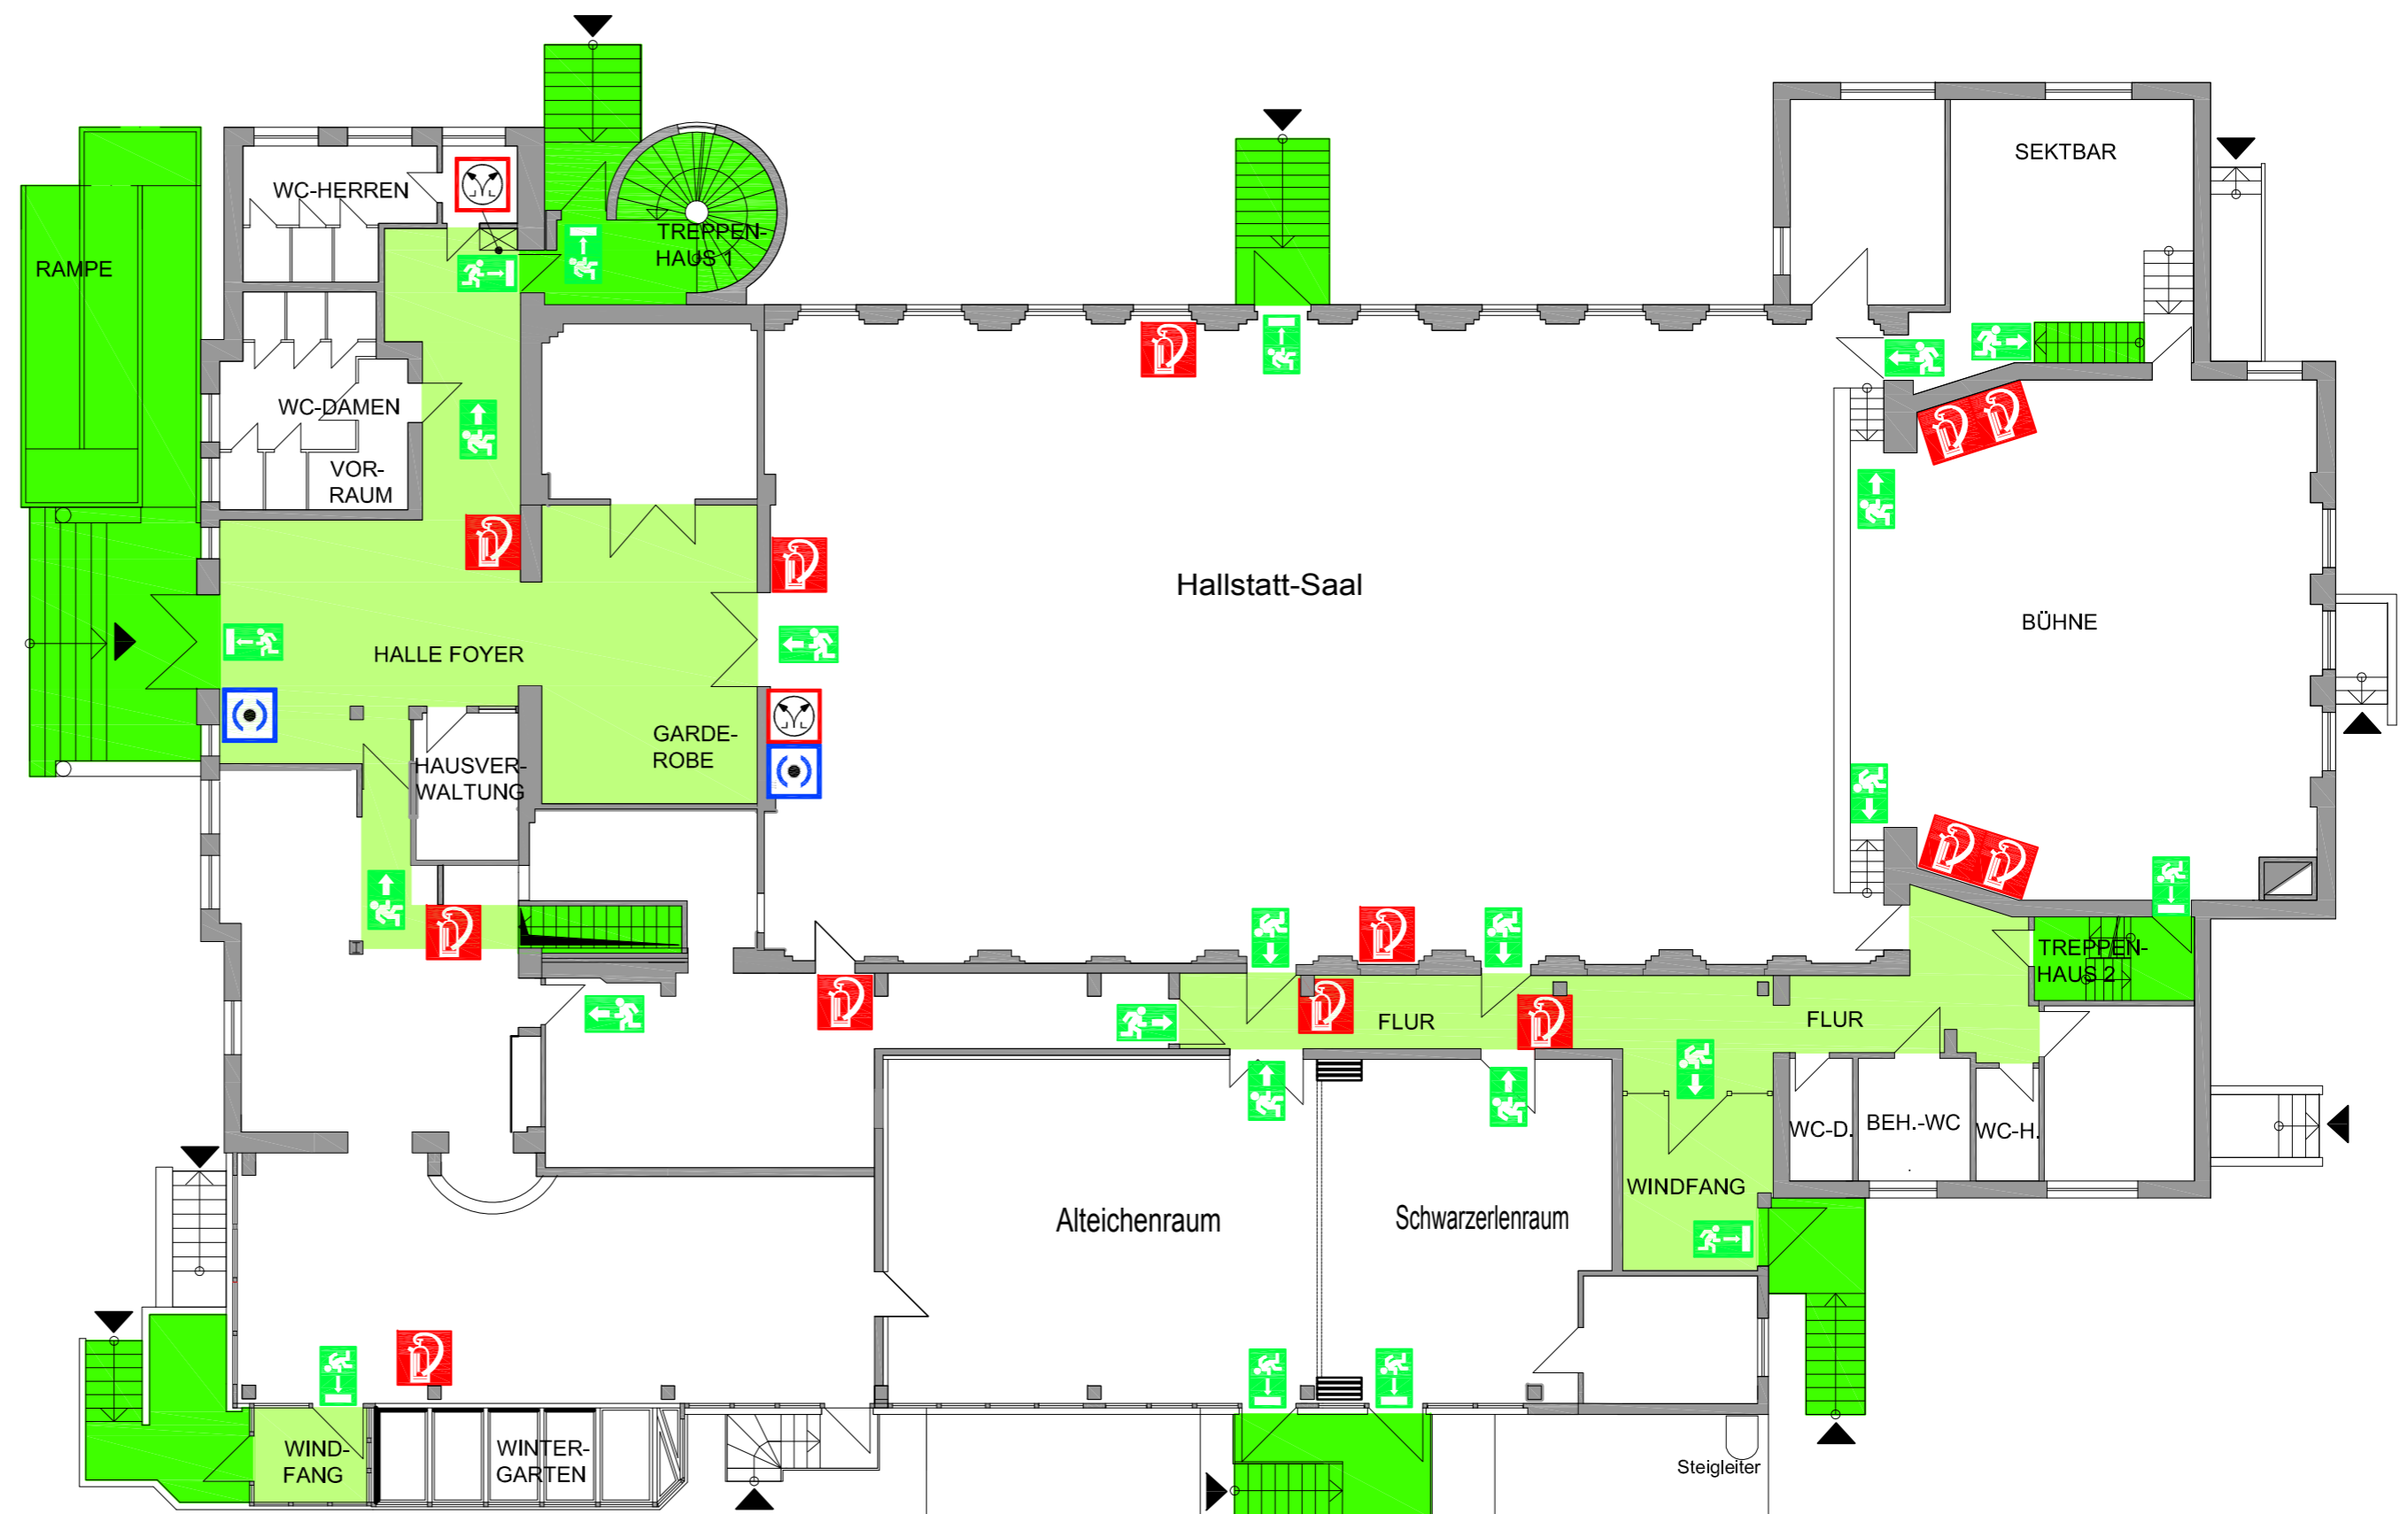

Absicherung des Unfallortes
 Versorgung der Verletzten
 Anweisungen beachten

3. Weitere Maßnahmen

Krankenwagen oder Feuerwehr einweisen
 Schaulustige entfernen

ÜBERSICHTSPLAN

Volkshaus Enkheim
 Erdgeschoss
 Borsigallee 40
 60388 Frankfurt am Main

erstellt: Endreß Ingenieurgesellschaft mbH
 Brandschutzsachverständige
 Berner Straße 38-60437 Frankfurt am Main

Stand: 02/2012

Standort: 02/01

LEGENDE

- STANDORT
- FEUERLÖSCHER
- DRUCKKNOPFMELDER HAUSALARM
- TASTER RAUCH- UND WÄRME ABZUG
- SAMMELPLATZ
- RETTUNGSWEG
- FLUCHTWEG
- TREPPENHAUS
- FLUCHTWEGBEREICH