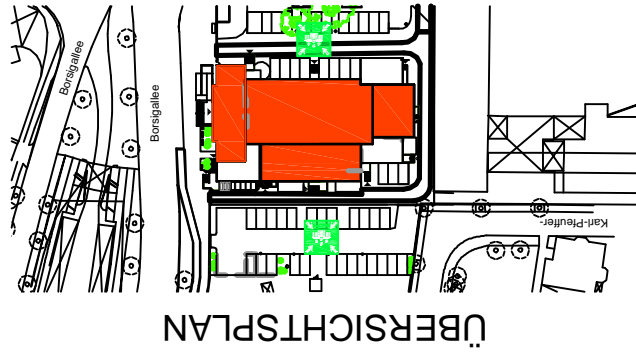

Flucht- und Rettungsplan

Verhalten im Brandfall

Ruhe bewahren

1. Brand melden
  WER meldet?
  WAS ist passiert?
  WO ist passiert?
  Telefon: Amt-112
2. In Sicherheit bringen
  Gefährdete Personen mitnehmen
  Türen schließen
  Gegenzeichnen
  Fluchtweg folgen
  Keinen Aufzug benutzen
  Auf Anweisungen achten
3. Löschersuch unternehmen
  Feuerlöscher benutzen

Verhalten bei Unfällen

Ruhe bewahren

1. Unfall melden
  WER meldet?
  WAS ist passiert?
  WO ist passiert?
  Sind Menschen in Gefahr?
  Absicherung des Unfallortes
  Versorgung der Verletzten
  Anweisungen beachten
2. Erste Hilfe
  +
  Absicherung des Unfallortes
  Versorgung der Verletzten
  Anweisungen beachten
3. Weitere Maßnahmen
  Krankenwagen oder Feuerwehreinweisen
  Schädigstoffe entfernen

Volkshaus Enkheim
1. Obergeschoss
Borsigallee 40
60388 Frankfurt am Main
erstellt: Endris Ingenieurgesellschaft mbH
Brandschutzsachverständige
Berner Straße 38-60437 Frankfurt am Main
Stand: 02/2015
Standort: 03/01